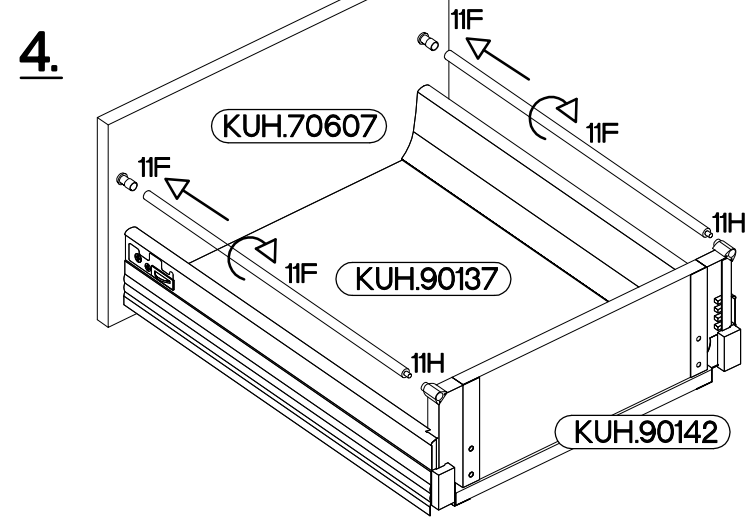

**60 DKS-2100 1F 3S**

KUH.90137

Ersatzteil Nummer	Dimension
KUH.70985	596x1280x16
KUH.70606	596x140x16
KUH.70607 x2	596x283x16
KUH.90137 x3	442x492x16
KUH.90140	480x70x16
KUH.90142 x2	480x148x16

3	2	3	1	6	4	6
	+6.3x13mm	+4.0x16mm	+3.5x13mm	+3.0x16mm	L=192mm	M4x22mm
4	12	12	24	12	2	4

1

							
11B	11C	11E	11F	11H	P11	P5	11G
2	2	4	4	4	8	16	4

x2

VARIANT HIGH GLOSS

2

			$\pm 3.0 \times 16 \text{mm}$	$\pm 3.5 \times 13 \text{mm}$	
11D	11C	11E	P11	P5	11G
1	1	2	4	8	2

VARIANT HIGH GLOSS

		
11A	M3	P1
3	12	12

4

L=192mm	M4x22mm
	
S	U
3	6

5

LEFT

RIGHT

KUH.70985

KUH.70985

VARIANT HIGH GLOSS

6

±35/0mm	±3.5x13mm
	
HG	P5
3	6

7

L=192mm	M4x22mm
	
S	U
1	2