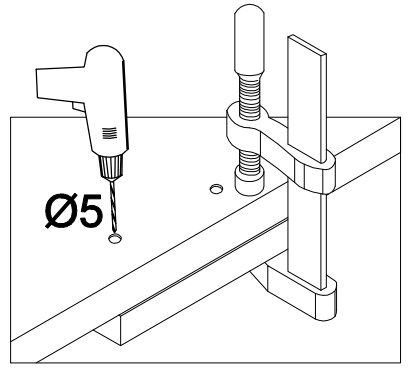

**60 DKS-2100 1F 3S**

KUH.90137

Ersatzteil Nummer	Dimension
KUH.70985	596x1280x16
KUH.70606	596x140x16
KUH.70607 x2	596x283x16
KUH.90137 x3	442x492x16
KUH.90140	480x70x16
KUH.90142 x2	480x148x16

3	2	3	1	6	4	6
	+6.3x13mm	+4.0x16mm	+3.5x13mm	+3.0x16mm	L=192mm	M4x22mm
4	12	12	24	12	2	4

1

							
11B	11C	11E	11F	11H	P11	P5	11G
2	2	4	4	4	8	16	4

x2

VARIANT HIGH GLOSS

2

			$\pm 3.0 \times 16 \text{mm}$	$\pm 3.5 \times 13 \text{mm}$	
11D	11C	11E	P11	P5	11G
1	1	2	4	8	2

VARIANT HIGH GLOSS

		
11A	M3	P1
3	12	12

4

L=192mm	M4x22mm
	
S	U
3	6

5

LEFT

RIGHT

KUH.70985

KUH.70985

VARIANT HIGH GLOSS

6

±35/0mm	±3.5x13mm
	
HG	P5
3	6

7

L=192mm	M4x22mm
	
S	U
1	2