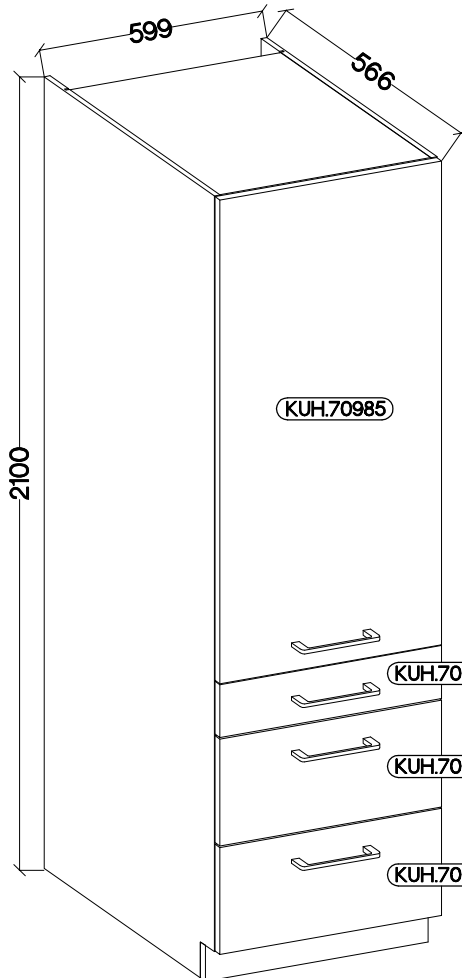

**60 DKS-2100 1F 3S**

KUH.90137

Ersatzteil Nummer	Dimension
KUH.70985	596x1280x16
KUH.70606	596x140x16
KUH.70607 x2	596x283x16
KUH.90137 x3	442x492x16
KUH.90140	480x70x16
KUH.90142 x2	480x148x16

3	2	3	1	6	4	6
	+6.3x13mm	+4.0x16mm	+3.5x13mm	+3.0x16mm	L=192mm	M4x22mm
4	12	12	24	12	2	4

1

							
11B	11C	11E	11F	11H	P11	P5	11G
2	2	4	4	4	8	16	4

x2

VARIANT HIGH GLOSS

2

			$\pm 3.0 \times 16 \text{mm}$	$\pm 3.5 \times 13 \text{mm}$	
11D	11C	11E	P11	P5	11G
1	1	2	4	8	2

VARIANT HIGH GLOSS

		
11A	M3	P1
3	12	12

4

L=192mm	M4x22mm
	
S	U
3	6

5

LEFT

RIGHT

KUH.70985

KUH.70985

VARIANT HIGH GLOSS

6

±35/0mm	±3.5x13mm
	
HG	P5
3	6

7

L=192mm	M4x22mm
	
S	U
1	2