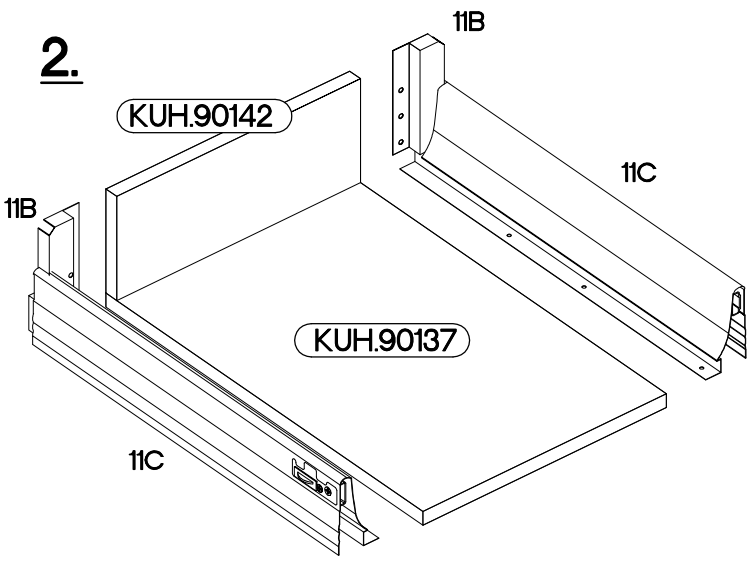

**60 DKS-2100 1F 3S**

KUH.90137

Ersatzteil Nummer	Dimension
KUH.70985	596x1280x16
KUH.70606	596x140x16
KUH.70607 x2	596x283x16
KUH.90137 x3	442x492x16
KUH.90140	480x70x16
KUH.90142 x2	480x148x16

3	2	3	1	6	4	6
	+6.3x13mm	+4.0x16mm	+3.5x13mm	+3.0x16mm	L=192mm	M4x22mm
4	12	12	24	12	2	4

1

							
11B	11C	11E	11F	11H	P11	P5	11G
2	2	4	4	4	8	16	4

x2

VARIANT HIGH GLOSS

2

			$\pm 3.0 \times 16 \text{mm}$	$\pm 3.5 \times 13 \text{mm}$	
11D	11C	11E	P11	P5	11G
1	1	2	4	8	2

VARIANT HIGH GLOSS

		
11A	M3	P1
3	12	12

4

L=192mm	M4x22mm
	
S	U
3	6

5

LEFT

RIGHT

KUH.70985

KUH.70985

VARIANT HIGH GLOSS

6

±35/0mm	±3.5x13mm
	
HG	P5
3	6

7

L=192mm	M4x22mm
	
S	U
1	2