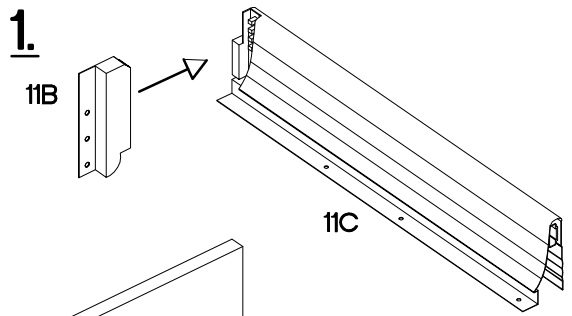

**60 DKS-2100 1F 3S**

KUH.90137

Ersatzteil Nummer	Dimension
KUH.70985	596x1280x16
KUH.70606	596x140x16
KUH.70607 x2	596x283x16
KUH.90137 x3	442x492x16
KUH.90140	480x70x16
KUH.90142 x2	480x148x16

3	2	3	1	6	4	6
	+6.3x13mm	+4.0x16mm	+3.5x13mm	+3.0x16mm	L=192mm	M4x22mm
4	12	12	24	12	2	4

1

							
11B	11C	11E	11F	11H	P11	P5	11G
2	2	4	4	4	8	16	4

x2

VARIANT HIGH GLOSS

2

			$\pm 3.0 \times 16 \text{mm}$	$\pm 3.5 \times 13 \text{mm}$	
11D	11C	11E	P11	P5	11G
1	1	2	4	8	2

VARIANT HIGH GLOSS

		
11A	M3	P1
3	12	12

4

L=192mm	M4x22mm
	
S	U
3	6

5

LEFT

RIGHT

KUH.70985

KUH.70985

VARIANT HIGH GLOSS

6

±35/0mm	±3.5x13mm
	
HG	P5
3	6

7

L=192mm	M4x22mm
	
S	U
1	2