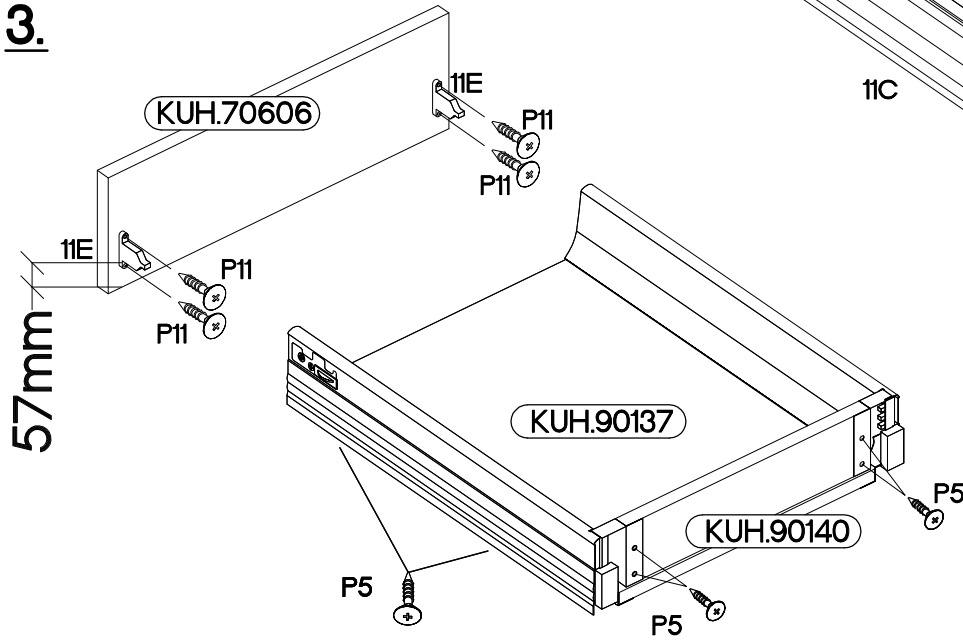

**60 DKS-2100 1F 3S**

KUH.90137

Ersatzteil Nummer	Dimension
KUH.70985	596x1280x16
KUH.70606	596x140x16
KUH.70607 x2	596x283x16
KUH.90137 x3	442x492x16
KUH.90140	480x70x16
KUH.90142 x2	480x148x16

3	2	3	1	6	4	6
	+6.3x13mm	+4.0x16mm	+3.5x13mm	+3.0x16mm	L=192mm	M4x22mm
4	12	12	24	12	2	4

1

							
11B	11C	11E	11F	11H	P11	P5	11G
2	2	4	4	4	8	16	4

x2

VARIANT HIGH GLOSS

2

			$\pm 3.0 \times 16 \text{mm}$	$\pm 3.5 \times 13 \text{mm}$	
11D	11C	11E	P11	P5	11G
1	1	2	4	8	2

VARIANT HIGH GLOSS

		
11A	M3	P1
3	12	12

4

L=192mm	M4x22mm
	
S	U
3	6

5

LEFT

RIGHT

KUH.70985

KUH.70985

VARIANT HIGH GLOSS

6

±35/0mm	±3.5x13mm
	
HG	P5
3	6

7

L=192mm	M4x22mm
	
S	U
1	2