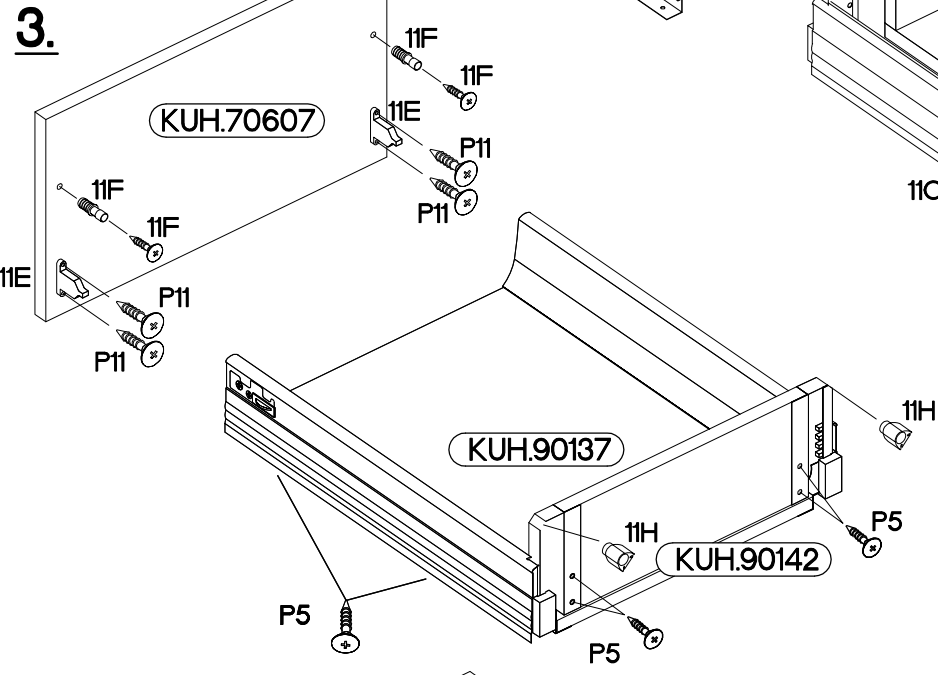

**60 DKS-2100 1F 3S**

KUH.90137

Ersatzteil Nummer	Dimension
KUH.70985	596x1280x16
KUH.70606	596x140x16
KUH.70607 x2	596x283x16
KUH.90137 x3	442x492x16
KUH.90140	480x70x16
KUH.90142 x2	480x148x16

3	2	3	1	6	4	6
	+6.3x13mm	+4.0x16mm	+3.5x13mm	+3.0x16mm	L=192mm	M4x22mm
4	12	12	24	12	2	4

1

							
11B	11C	11E	11F	11H	P11	P5	11G
2	2	4	4	4	8	16	4

x2

VARIANT HIGH GLOSS

2

			$\pm 3.0 \times 16 \text{mm}$	$\pm 3.5 \times 13 \text{mm}$	
11D	11C	11E	P11	P5	11G
1	1	2	4	8	2

VARIANT HIGH GLOSS

		
11A	M3	P1
3	12	12

4

L=192mm	M4x22mm
	
S	U
3	6

5

LEFT

RIGHT

KUH.70985

KUH.70985

VARIANT HIGH GLOSS

6

±35/0mm	±3.5x13mm
	
HG	P5
3	6

7

L=192mm	M4x22mm
	
S	U
1	2