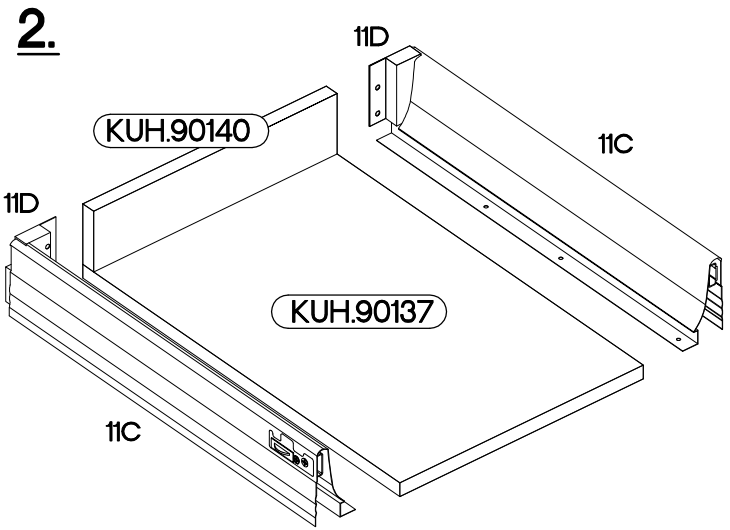

**60 DKS-2100 1F 3S**

KUH.90137

Ersatzteil Nummer	Dimension
KUH.70985	596x1280x16
KUH.70606	596x140x16
KUH.70607 x2	596x283x16
KUH.90137 x3	442x492x16
KUH.90140	480x70x16
KUH.90142 x2	480x148x16

3	2	3	1	6	4	6
	+6.3x13mm	+4.0x16mm	+3.5x13mm	+3.0x16mm	L=192mm	M4x22mm
4	12	12	24	12	2	4

1

							
11B	11C	11E	11F	11H	P11	P5	11G
2	2	4	4	4	8	16	4

x2

VARIANT HIGH GLOSS

2

			$\pm 3.0 \times 16 \text{mm}$	$\pm 3.5 \times 13 \text{mm}$	
11D	11C	11E	P11	P5	11G
1	1	2	4	8	2

VARIANT HIGH GLOSS

		
11A	M3	P1
3	12	12

4

L=192mm	M4x22mm
	
S	U
3	6

5

LEFT

RIGHT

KUH.70985

KUH.70985

VARIANT HIGH GLOSS

6

±35/0mm	±3.5x13mm
	
HG	P5
3	6

7

L=192mm	M4x22mm
	
S	U
1	2