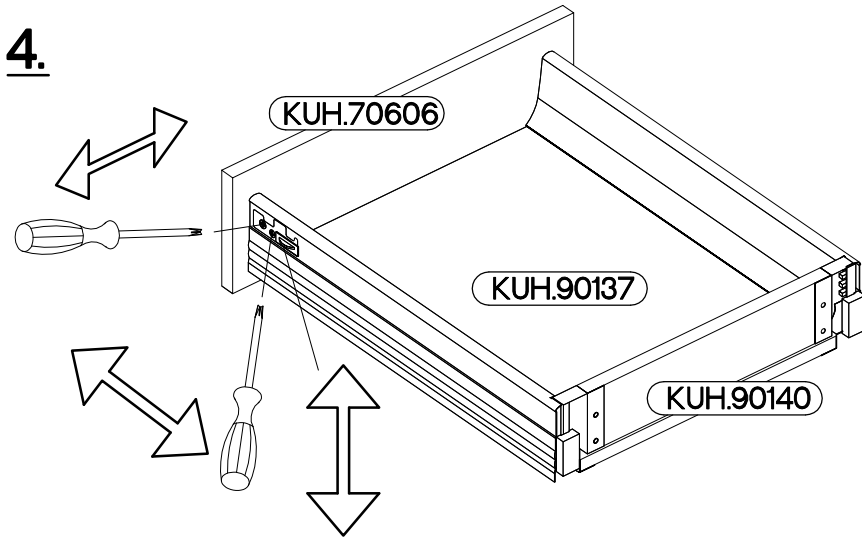

**60 DKS-2100 1F 3S**

KUH.90137

Ersatzteil Nummer	Dimension
KUH.70985	596x1280x16
KUH.70606	596x140x16
KUH.70607 x2	596x283x16
KUH.90137 x3	442x492x16
KUH.90140	480x70x16
KUH.90142 x2	480x148x16

3	2	3	1	6	4	6
	+6.3x13mm	+4.0x16mm	+3.5x13mm	+3.0x16mm	L=192mm	M4x22mm
4	12	12	24	12	2	4

1

							
11B	11C	11E	11F	11H	P11	P5	11G
2	2	4	4	4	8	16	4

x2

VARIANT HIGH GLOSS

2

			$\pm 3.0 \times 16 \text{mm}$	$\pm 3.5 \times 13 \text{mm}$	
11D	11C	11E	P11	P5	11G
1	1	2	4	8	2

VARIANT HIGH GLOSS

		
11A	M3	P1
3	12	12

4

L=192mm	M4x22mm
	
S	U
3	6

5

LEFT

RIGHT

KUH.70985

KUH.70985

VARIANT HIGH GLOSS

6

±35/0mm	±3.5x13mm
	
HG	P5
3	6

7

L=192mm	M4x22mm
	
S	U
1	2