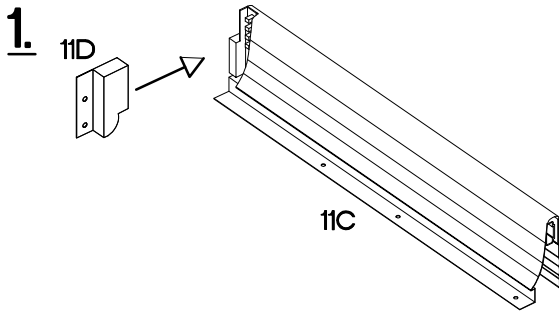

**60 DKS-2100 1F 3S**

KUH.90137

Ersatzteil Nummer	Dimension
KUH.70985	596x1280x16
KUH.70606	596x140x16
KUH.70607 x2	596x283x16
KUH.90137 x3	442x492x16
KUH.90140	480x70x16
KUH.90142 x2	480x148x16

3	2	3	1	6	4	6
	+6.3x13mm	+4.0x16mm	+3.5x13mm	+3.0x16mm	L=192mm	M4x22mm
4	12	12	24	12	2	4

1

							
11B	11C	11E	11F	11H	P11	P5	11G
2	2	4	4	4	8	16	4

x2

VARIANT HIGH GLOSS

2

			$\pm 3.0 \times 16 \text{mm}$	$\pm 3.5 \times 13 \text{mm}$	
11D	11C	11E	P11	P5	11G
1	1	2	4	8	2

VARIANT HIGH GLOSS

		
11A	M3	P1
3	12	12

4

L=192mm	M4x22mm
	
S	U
3	6

5

LEFT

RIGHT

KUH.70985

KUH.70985

VARIANT HIGH GLOSS

6

±35/0mm	±3.5x13mm
	
HG	P5
3	6

7

L=192mm	M4x22mm
	
S	U
1	2